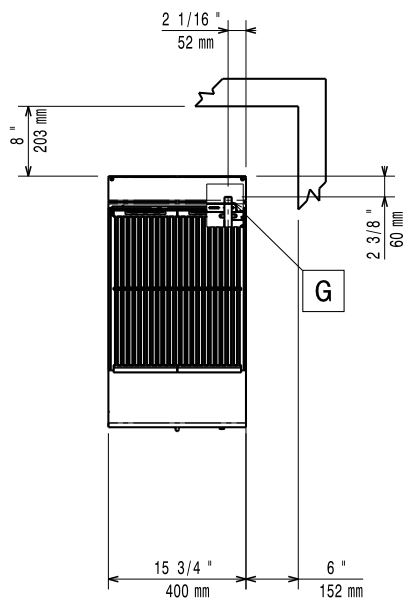

Front

Sida

EQ = Ekvipotential skruv  
 G = Gasanslutning

Topp

**Gas**

Gas, effekt:	7 kW
Standardgasleverans	Natural Gas
Gastyp alternativ:	
Gasintag:	1/2"

**Viktig information**

Används ej som  
 installationshandling. Begär  
 separat  
 installationsanvisning.

Om produkten är ställd bredvid eller mot  
 temperaturkänsliga material, bör ett säkerhetsmellanrum  
 på ca 150 mm bibehållas eller så bör någon form av  
 värmeisolering monteras

Nettovikt:	32 kg
Fraktvikt:	42 kg
Frakthöjd:	540 mm
Fraktbredd:	600 mm
Fraktdjup:	700 mm
Fraktvolym:	0.23 m <sup>3</sup>
[NOT TRANSLATED]	N7EGG
Stekyta bredd:	371 mm
Stekyta djup:	472 mm