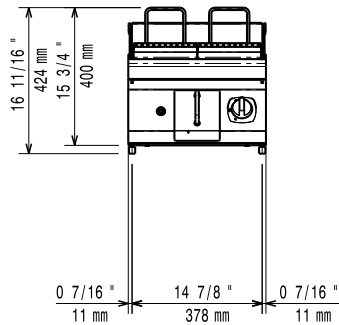

Front

EQ = Ekvipotential skruv
G = Gasanslutning

Topp

Gas

Gas, effekt:	7 kW
Standardgasleverans	Natural Gas
Gastyp alternativ:	
Gasintag:	1/2"

Viktig information

Används ej som
installationshandling. Begär
separat
installationsanvisning.

Om produkten är ställd bredvid eller mot
temperaturkänsliga material, bör ett säkerhetsmellanrum
på ca 150 mm bibehållas eller så bör någon form av
värmeisolering monteras

Nettovikt:	32 kg
Fraktvikt:	42 kg
Frakthöjd:	540 mm
Fraktbredd:	600 mm
Fraktdjup:	700 mm
Fraktvolym:	0.23 m³
[NOT TRANSLATED]	N7EGG
Stekyta bredd:	371 mm
Stekyta djup:	472 mm